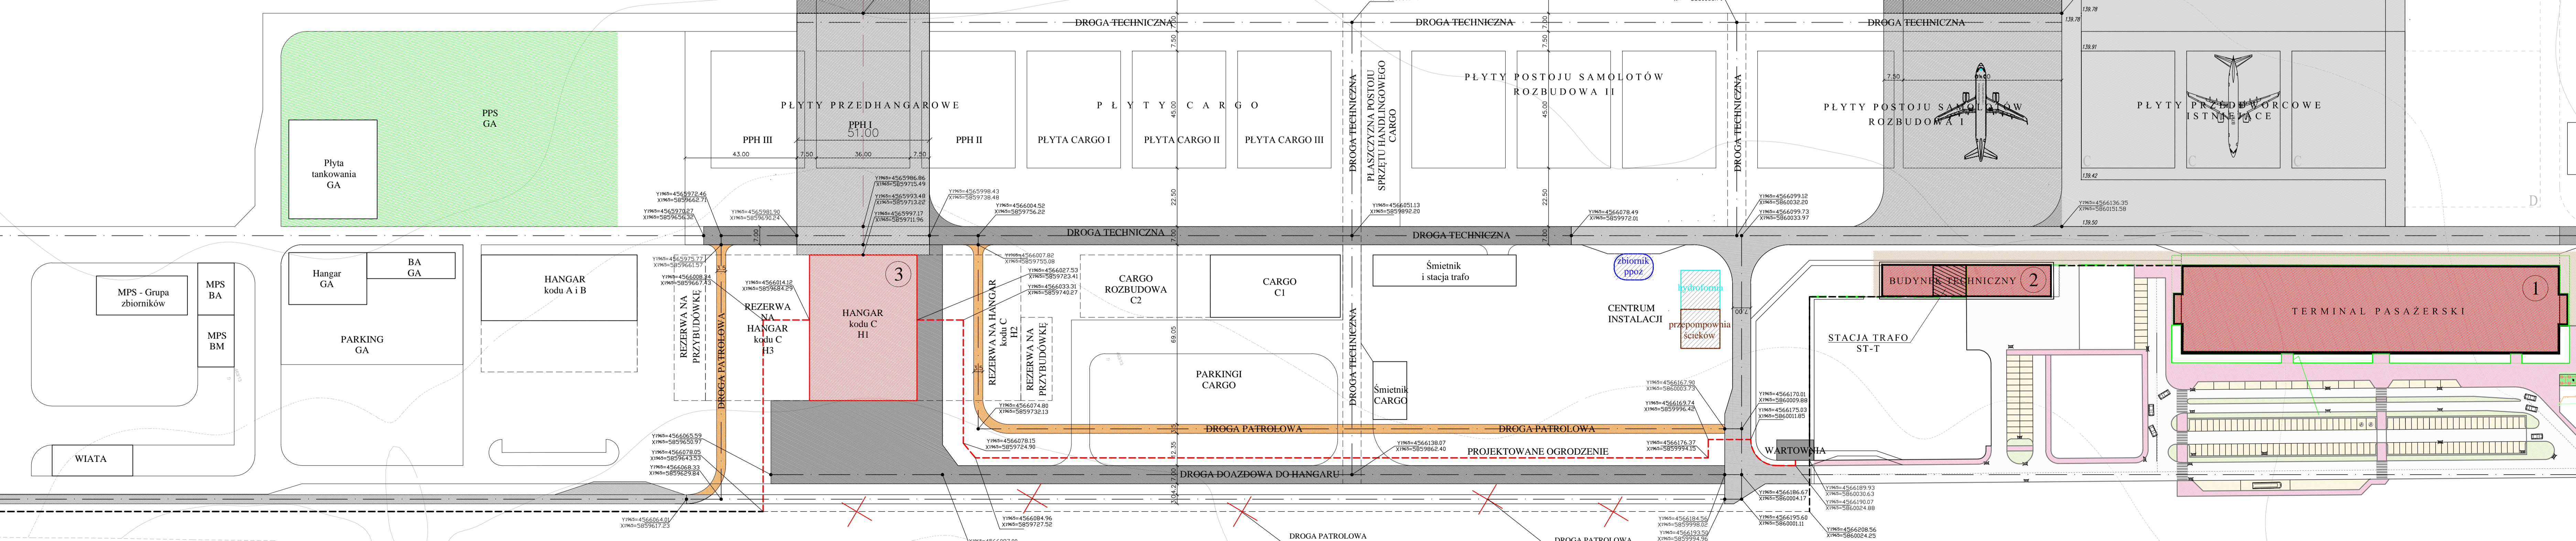

# DROGA STARTOWA

DK E

DK B

DK A

Port Lotniczy  
**Olsztyn-Mazury**

YMN=4566004.52  
XMN=5859756.22

współrzędne charakterystyczne  
w układzie 1965