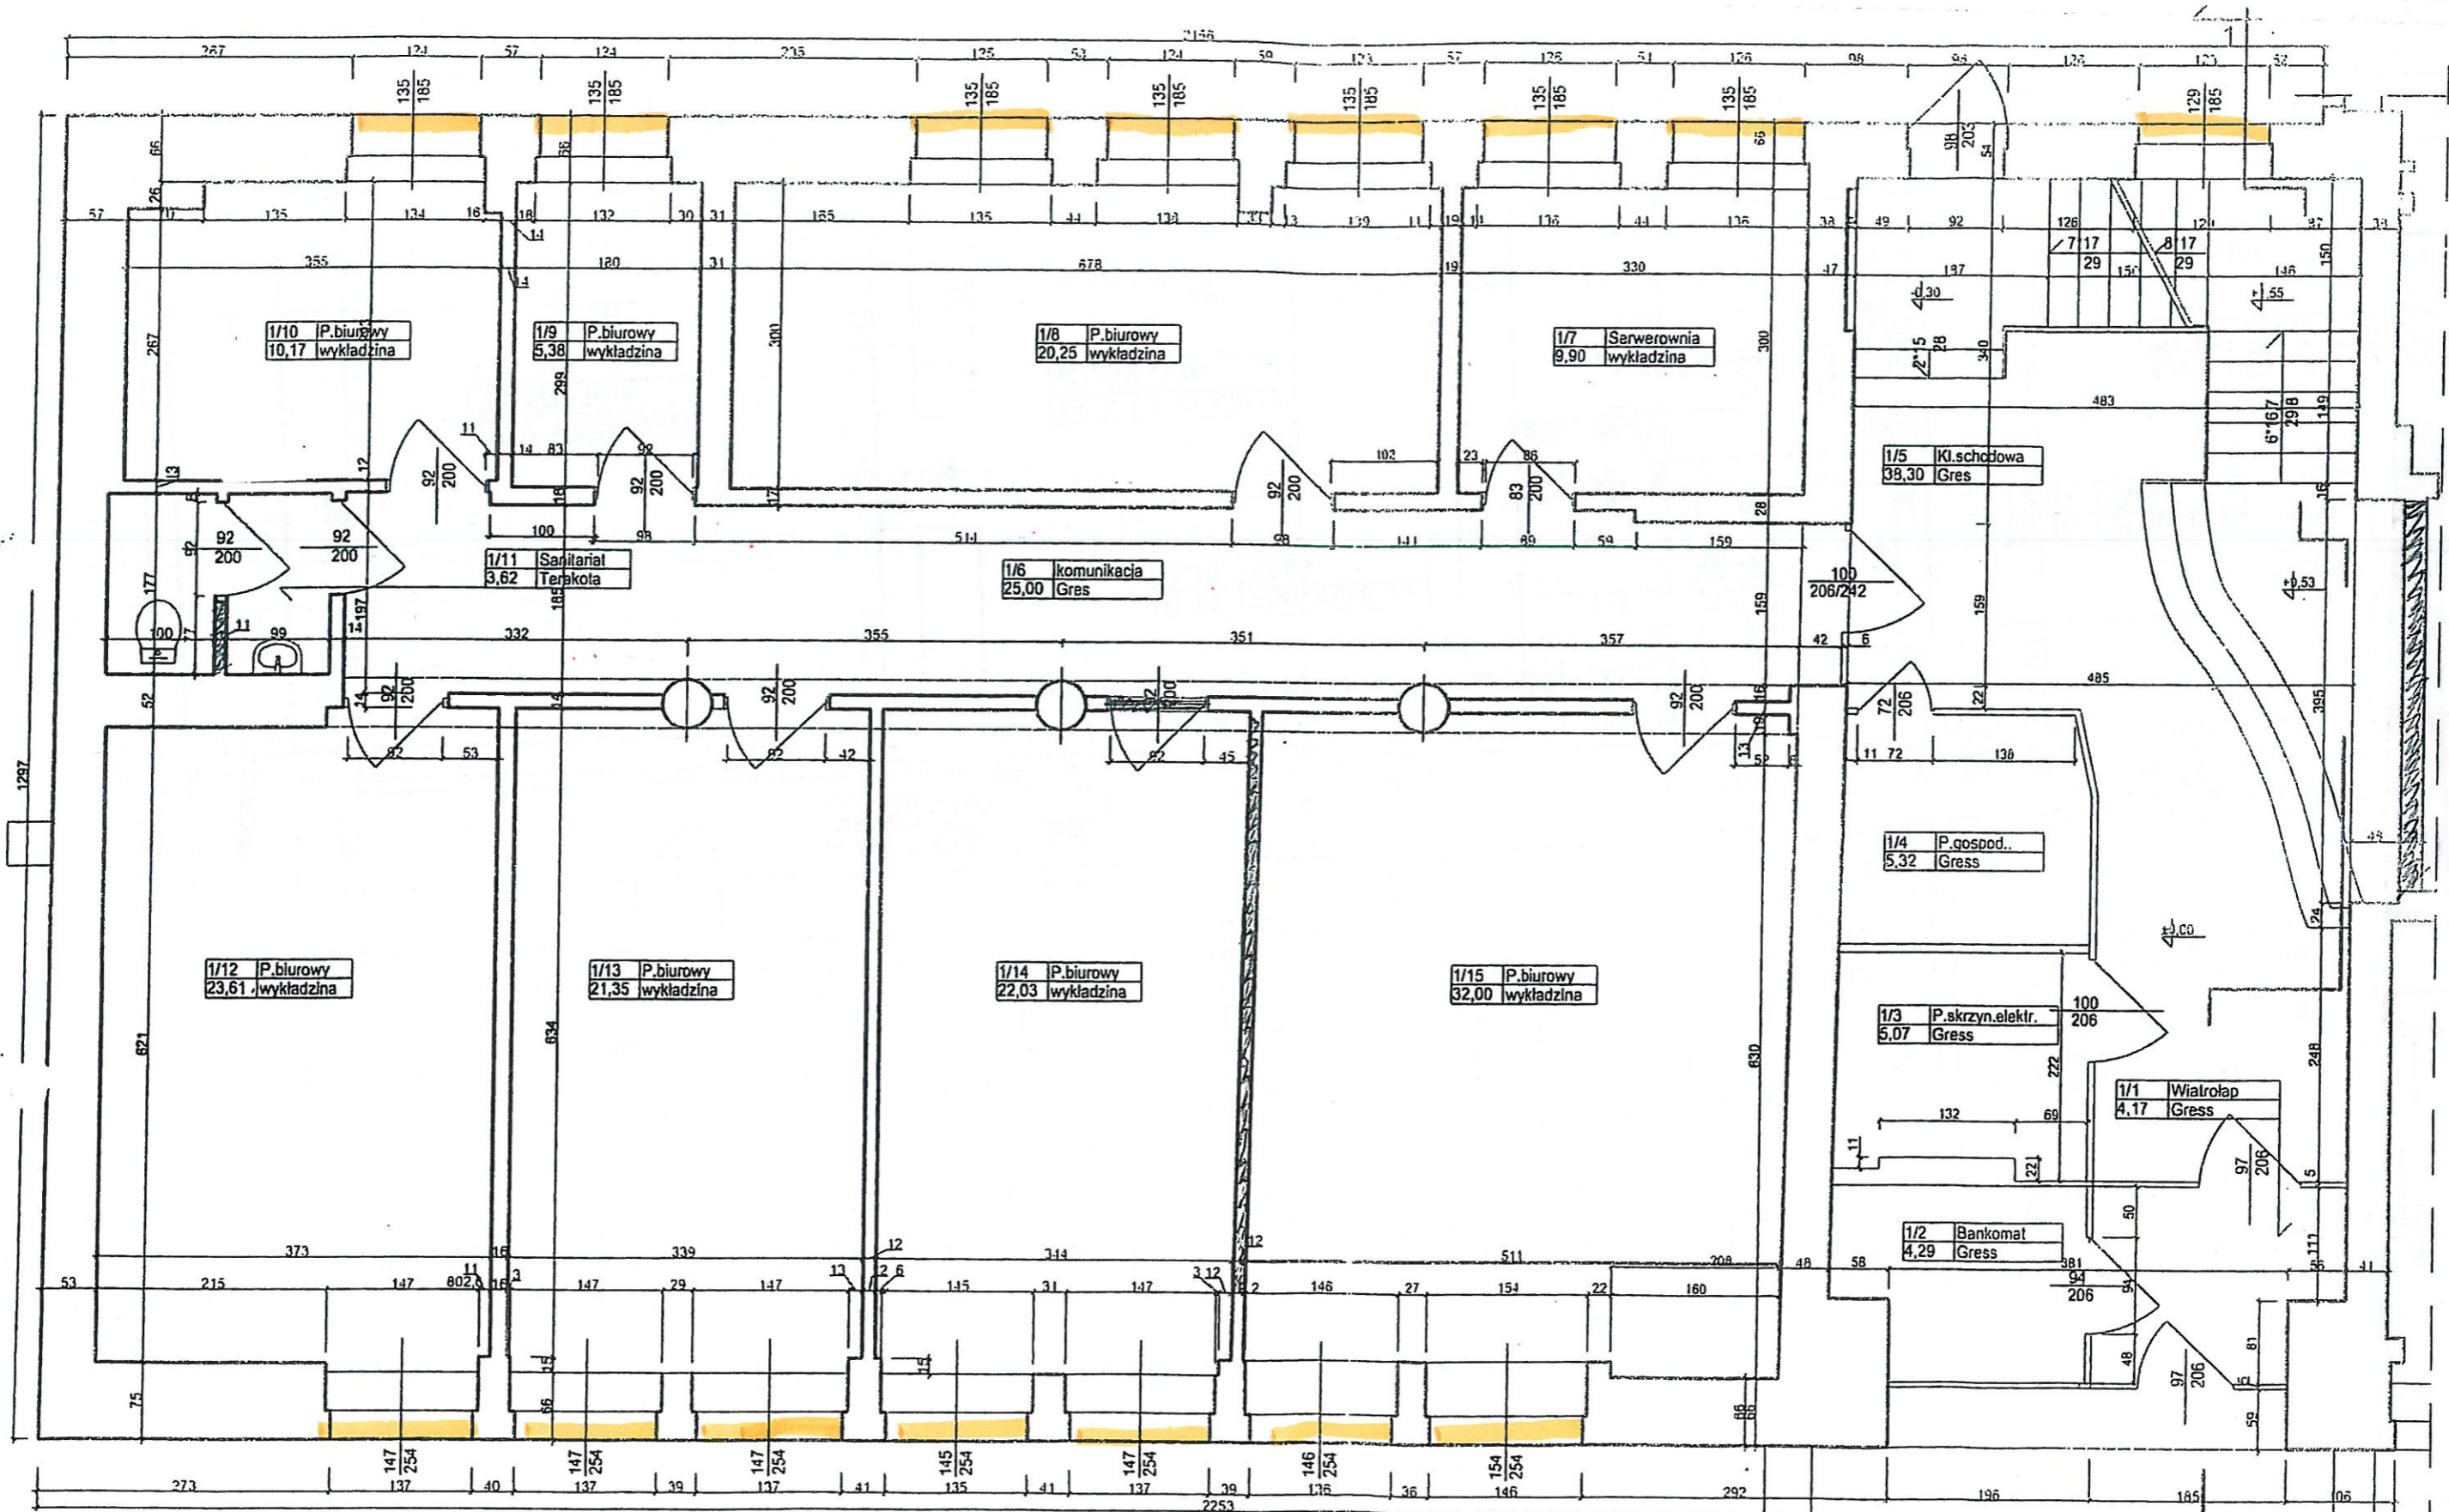

RZUT PARTERU OD ULICY KOŚCIUSZKI 1:100

WYMIANA
 WSTAWIENIE
XX ODREBNE
 OPRAWOWANIE

RZUT PARTERU OD ULICY ŻOŁNIERSKIEJ 1:100

WYMIANA